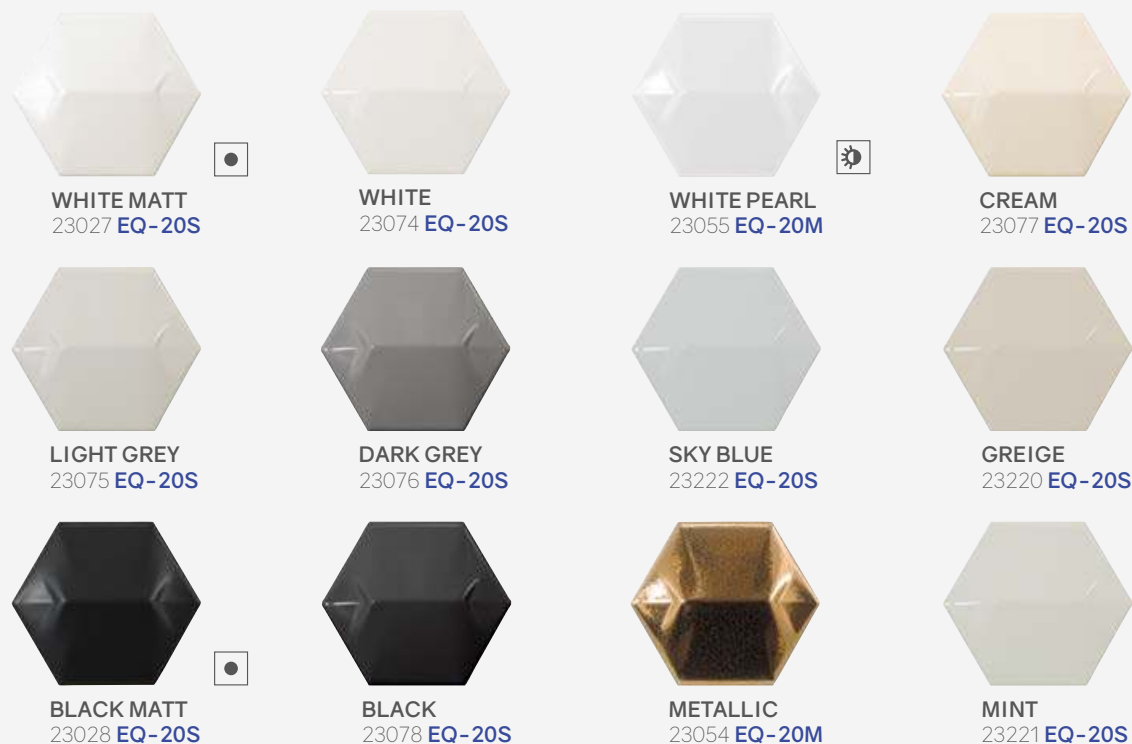

Magical 3 / Star 12,4x10,7 cm / 5" x 4"

FORMATO SIZE	Kg/pza kg/pieces	caja / box			palet / pallet			
		piezas pieces	Kg	m² sqm	piezas pieces	kg/palet kg/pallet	m² sqm	cajas boxes
MAGICAL 3 STAR 12,4 x 10,7 cm. 5" x 4"	0,191	40	7,87	0,49	3.360	681	41,16	84
MAGICAL 3 UMBRELLA 12,4 x 10,7 cm. 5" x 4"	0,191	36	7,10	0,44	3.024	616	36,96	84