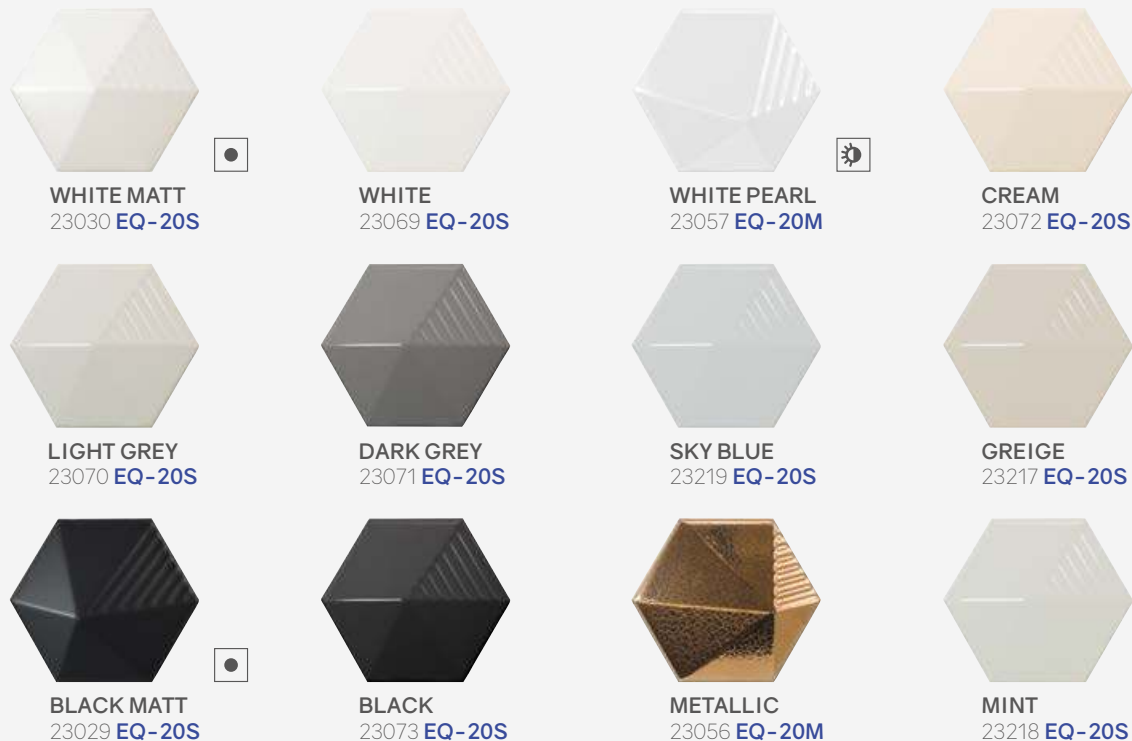

12,4x10,7 cm
5" x 4"

2 cm

① Revestimiento con 5 geometrías distintas

Wall tile with 5 differents shapes

② Revestimiento combinable: Serie Magical 3, pg.102

Wall Tiles combination: **Magical 3**, pg.102

12,4x10,7 cm
5" x 4"

1,8 cm

Magical 3 / Umbrella 12,4x10,7 cm / 5" x 4"