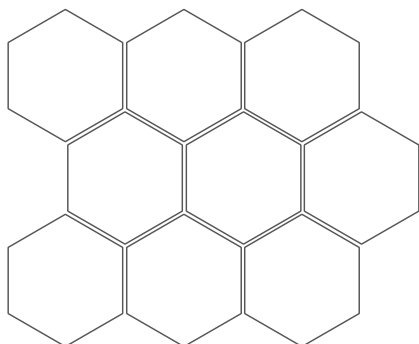

**SKY BLUE**  
23293 **EQ-10S**

**MINT**  
23295 **EQ-10S**

**BLACK MATT**  
21909 **EQ-10S**

**BLACK**  
21915 **EQ-10S**

### MOSAIC **EQ-10M**

31 x 38 cm. 12" x 15" MONOCHROME. 9 PIECES

Gama de colores:  
Range of colours:  
12,4x10,7 cm

FORMATO SIZE	Kg/pza kg/pieces	caja / box			palet / pallet			
		piezas pieces	Kg	m <sup>2</sup> sqm	piezas pieces	kg/palet kg/pallet	m <sup>2</sup> sqm	cajas boxes
HEXAGON 12,4 x 10,7 cm. 5" x 4"	0,149	50	7,68	0,61	4.200	665	51,24	84
HEXAGON MOSAIC 31 x 38 cm. 12" x 15"	1,386	10	14,09	1,10	480	696	52,80	48