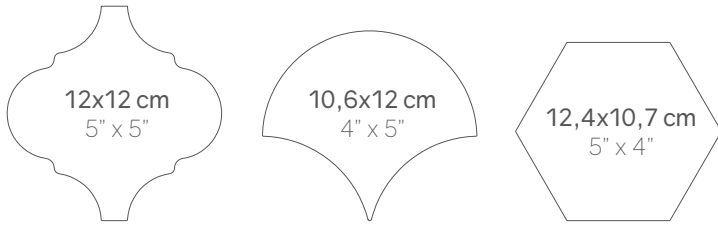

# Scale

Scale Hexagon White, Light Grey, Dark Grey, Black  
12,4 x 10,7 cm · 5" x 4"

SCALE

1.

1. Scale Fan White, Light Grey  
10,6 x 12 cm · 4" x 5"

2. Scale Alhambra Greige  
12 x 12 cm · 5" x 5"

2.

**SCALE FAN**

# SCALE HEXAGON

Scale Hexagon Sky Blue  
12,4 x 10,7 cm · 5" x 4"

Scale Hexagon Cream, Light Grey, Dark Grey  
12,4 x 10,7 cm · 5" x 4"

FORMATO SIZE	Kg/pza kg/pieces	caja / box			palet / pallet			
		piezas pieces	Kg	m <sup>2</sup> sqm	piezas pieces	kg/palet kg/pallet	m <sup>2</sup> sqm	cajas boxes
ALHAMBRA 12 x 12 cm. 5" x 5"	0,119	50	6,18	0,43	6.000	761	51,60	120
ALHAMBRA MOSAIC 27 x 43 cm. 11" x 17"	1,086	10	11,09	0,78	480	552	37,44	48

**Scale** 12x12 cm / 5" x 5" · 12,4x10,7 cm / 5" x 4" · 10,6x12 cm / 4" x 5"

Pasta Blanca · White body