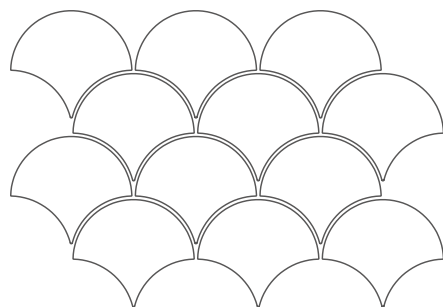

**SKY BLUE**  
23290 **EQ-20S**

**MINT**  
23292 **EQ-20S**

**BLACK MATT**  
21976 **EQ-20S**

**BLACK**  
21967 **EQ-20S**

**MOSAIC** **EQ-20M**  
30 x 43 cm. 12" x 17" MONOCHROME. 12 PIECES

Gama de colores:  
Range of colours:  
10,6x12 cm

**Scale** 12x12 cm / 5" x 5" · 12,4x10,7 cm / 5" x 4" · 10,6x12 cm / 4" x 5"

Pasta Blanca · White body