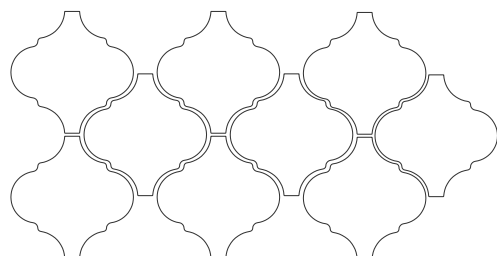

# Scale

Scale Hexagon White, Light Grey, Dark Grey, Black  
12,4 x 10,7 cm · 5" x 4"

SCALE

1.

1. Scale Fan White, Light Grey  
10,6 x 12 cm · 4" x 5"

2. Scale Alhambra Greige  
12 x 12 cm · 5" x 5"

2.

**SCALE FAN**

**SKY BLUE**  
23287 **EQ-15S**

**MINT**  
23289 **EQ-15S**

**BLACK MATT**  
21934 **EQ-15S**

**BLACK**  
21935 **EQ-15S**

**MOSAIC** **EQ-15M**  
27 x 43 cm. 11" x 17" MONOCHROME. 9 PIECES

Gama de colores:  
Range of colours:  
12x12 cm

FORMATO SIZE	Kg/pza kg/pieces	caja / box			palet / pallet			
		piezas pieces	Kg	m <sup>2</sup> sqm	piezas pieces	kg/palet kg/pallet	m <sup>2</sup> sqm	cajas boxes
ALHAMBRA 12 x 12 cm. 5" x 5"	0,119	50	6,18	0,43	6.000	761	51,60	120
ALHAMBRA MOSAIC 27 x 43 cm. 11" x 17"	1,086	10	11,09	0,78	480	552	37,44	48